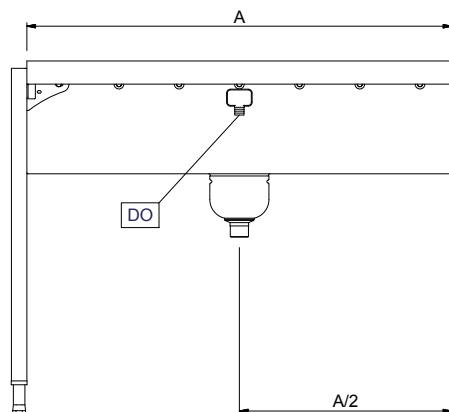

Constructie

- De roestvrijstalen stelpoten zijn +50/-50 mm in hoogte verstelbaar, voor de juiste hoogte instelling ten opzichte van de afwasmachine.
- Standaard geleverd met één pootstel.
- Zeefkom met roestvrijstalen zeef voor het opvangen van voedselresten. Makkelijk uitneembaar voor legen en schoonmaken.
- Alle oppervlakken zijn glad en gepolijst uitgevoerd.
- Poten van 40x40 mm roestvrijstaal AISI304.
- De lekbak is van 1,2 mm dik roestvrijstaal AISI304.
- De schuin aflopende bodem van de tafel maakt een snelle waterafvoer mogelijk.
- Gelaste solide flensen voor een sterke verbinding van de units.
- Het extra leverbare zelfdragende bodemschap maakt een draagframe overbodig.
- Uitgevoerd met een roestvrijstalen zeefbak.

Front aanzicht

Zij aanzicht

D = Afvoer

Boven aanzicht

Water
Afvoer aansluiting
 865210 (HSSRDB8) 1"1/2

Algemene gegevens
Externe afmetingen, lengte 800 mm
Externe afmetingen, breedte 620 mm
Externe afmetingen, hoogte 910 mm
Gewicht, netto 17 kg
Spoelbak afmetingen (LxBxD) 800x530x300 mm
 Roestvrijstaal 1.4301 (AISI304)
Lekbak materiaal
Type rollers kort