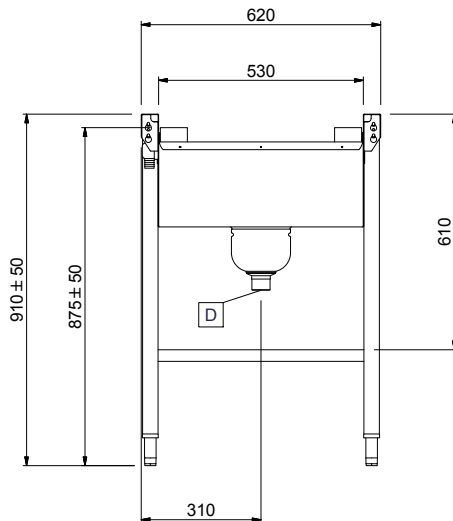

Constructie

- De roestvrijstalen stelpoten zijn +50/-50 mm in hoogte verstelbaar, voor de juiste hoogte instelling ten opzichte van de afwasmachine.
- Standaard geleverd met één pootstel.
- Zeefkom met roestvrijstalen zeef voor het opvangen van voedselresten. Makkelijk uitneembaar voor legen en schoonmaken.
- Alle oppervlakken zijn glad en gepolijst uitgevoerd.
- Poten van 40x40 mm roestvrijstaal AISI304.
- De lekbak is van 1,2 mm dik roestvrijstaal AISI304.
- De schuin aflopende bodem van de tafel maakt een snelle waterafvoer mogelijk.
- Gelaste solide flensen voor een sterke verbinding van de units.
- Het extra leverbare zelfdragende bodemschap maakt een draagframe overbodig.
- Uitgevoerd met een roestvrijstalen zeefbak.

Duurzaamheid

- Toepasbaar bij de toevoerszijde van de afwasmachine.
- De rollenbanen met diepe bak en korte rollen zijn leverbaar met een lengte vanaf 800 mm oplopend met 100 mm tot 1600 mm.

Goedkeuring

Front aanzicht

Zij aanzicht

D = Afvoer

Boven aanzicht

Water
Afvoer aansluiting
 865210 (HSSRDB8) 1"1/2

Algemene gegevens
Externe afmetingen, lengte 800 mm
Externe afmetingen, breedte 620 mm
Externe afmetingen, hoogte 910 mm
Gewicht, netto 17 kg
Spoelbak afmetingen (LxBxD) 800x530x300 mm
 Roestvrijstaal 1.4301 (AISI304)
Lekbak materiaal
Type rollers kort