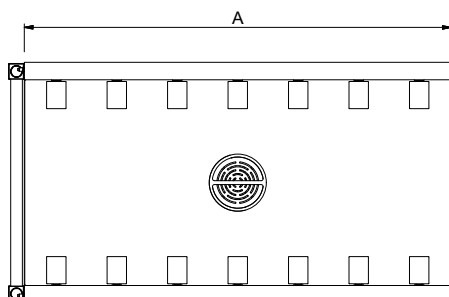

Uitvoering

- Zowel te gebruiken als enkele unit of gecombineerd met andere tafels bij de afwasmachine.
- Rollenbanen worden voorgemonteerd geleverd en zijn gemakkelijk te monteren.
- Handmatige verplaatsing van de korven over de korte rollen.
- Sleufgaten en koppennen voor een snelle en eenvoudige montage met weinig schroefverbindingen.
- Ontworpen voor het transport van afwasmachine korven van 500x500 mm.
- De rollenbaan is toepasbaar voor zowel een korventransportmachine als een korvendoorschuifmachine. Korventransportmachines kunnen direct tegen de rollenbaan geplaatst worden, bij een korvendoorschuifmachine is een als accessoire leverbaar tussenstuk noodzakelijk.
- Aansluiting op een andere rollenbaan en op de afwasmachine is zowel links als rechts mogelijk.
- Vastklik systeem vermindert het aantal benodigde schroeven.

Front aanzicht

Zij aanzicht

D = Afvoer

Boven aanzicht

Water
Afvoer aansluiting
 865210 (HSSRDB8) 1"1/2

Algemene gegevens
Externe afmetingen, lengte 800 mm
Externe afmetingen, breedte 620 mm
Externe afmetingen, hoogte 910 mm
Gewicht, netto 17 kg
Spoelbak afmetingen (LxBxD) 800x530x300 mm
 Roestvrijstaal 1.4301 (AISI304)
Lekbak materiaal
Type rollers kort